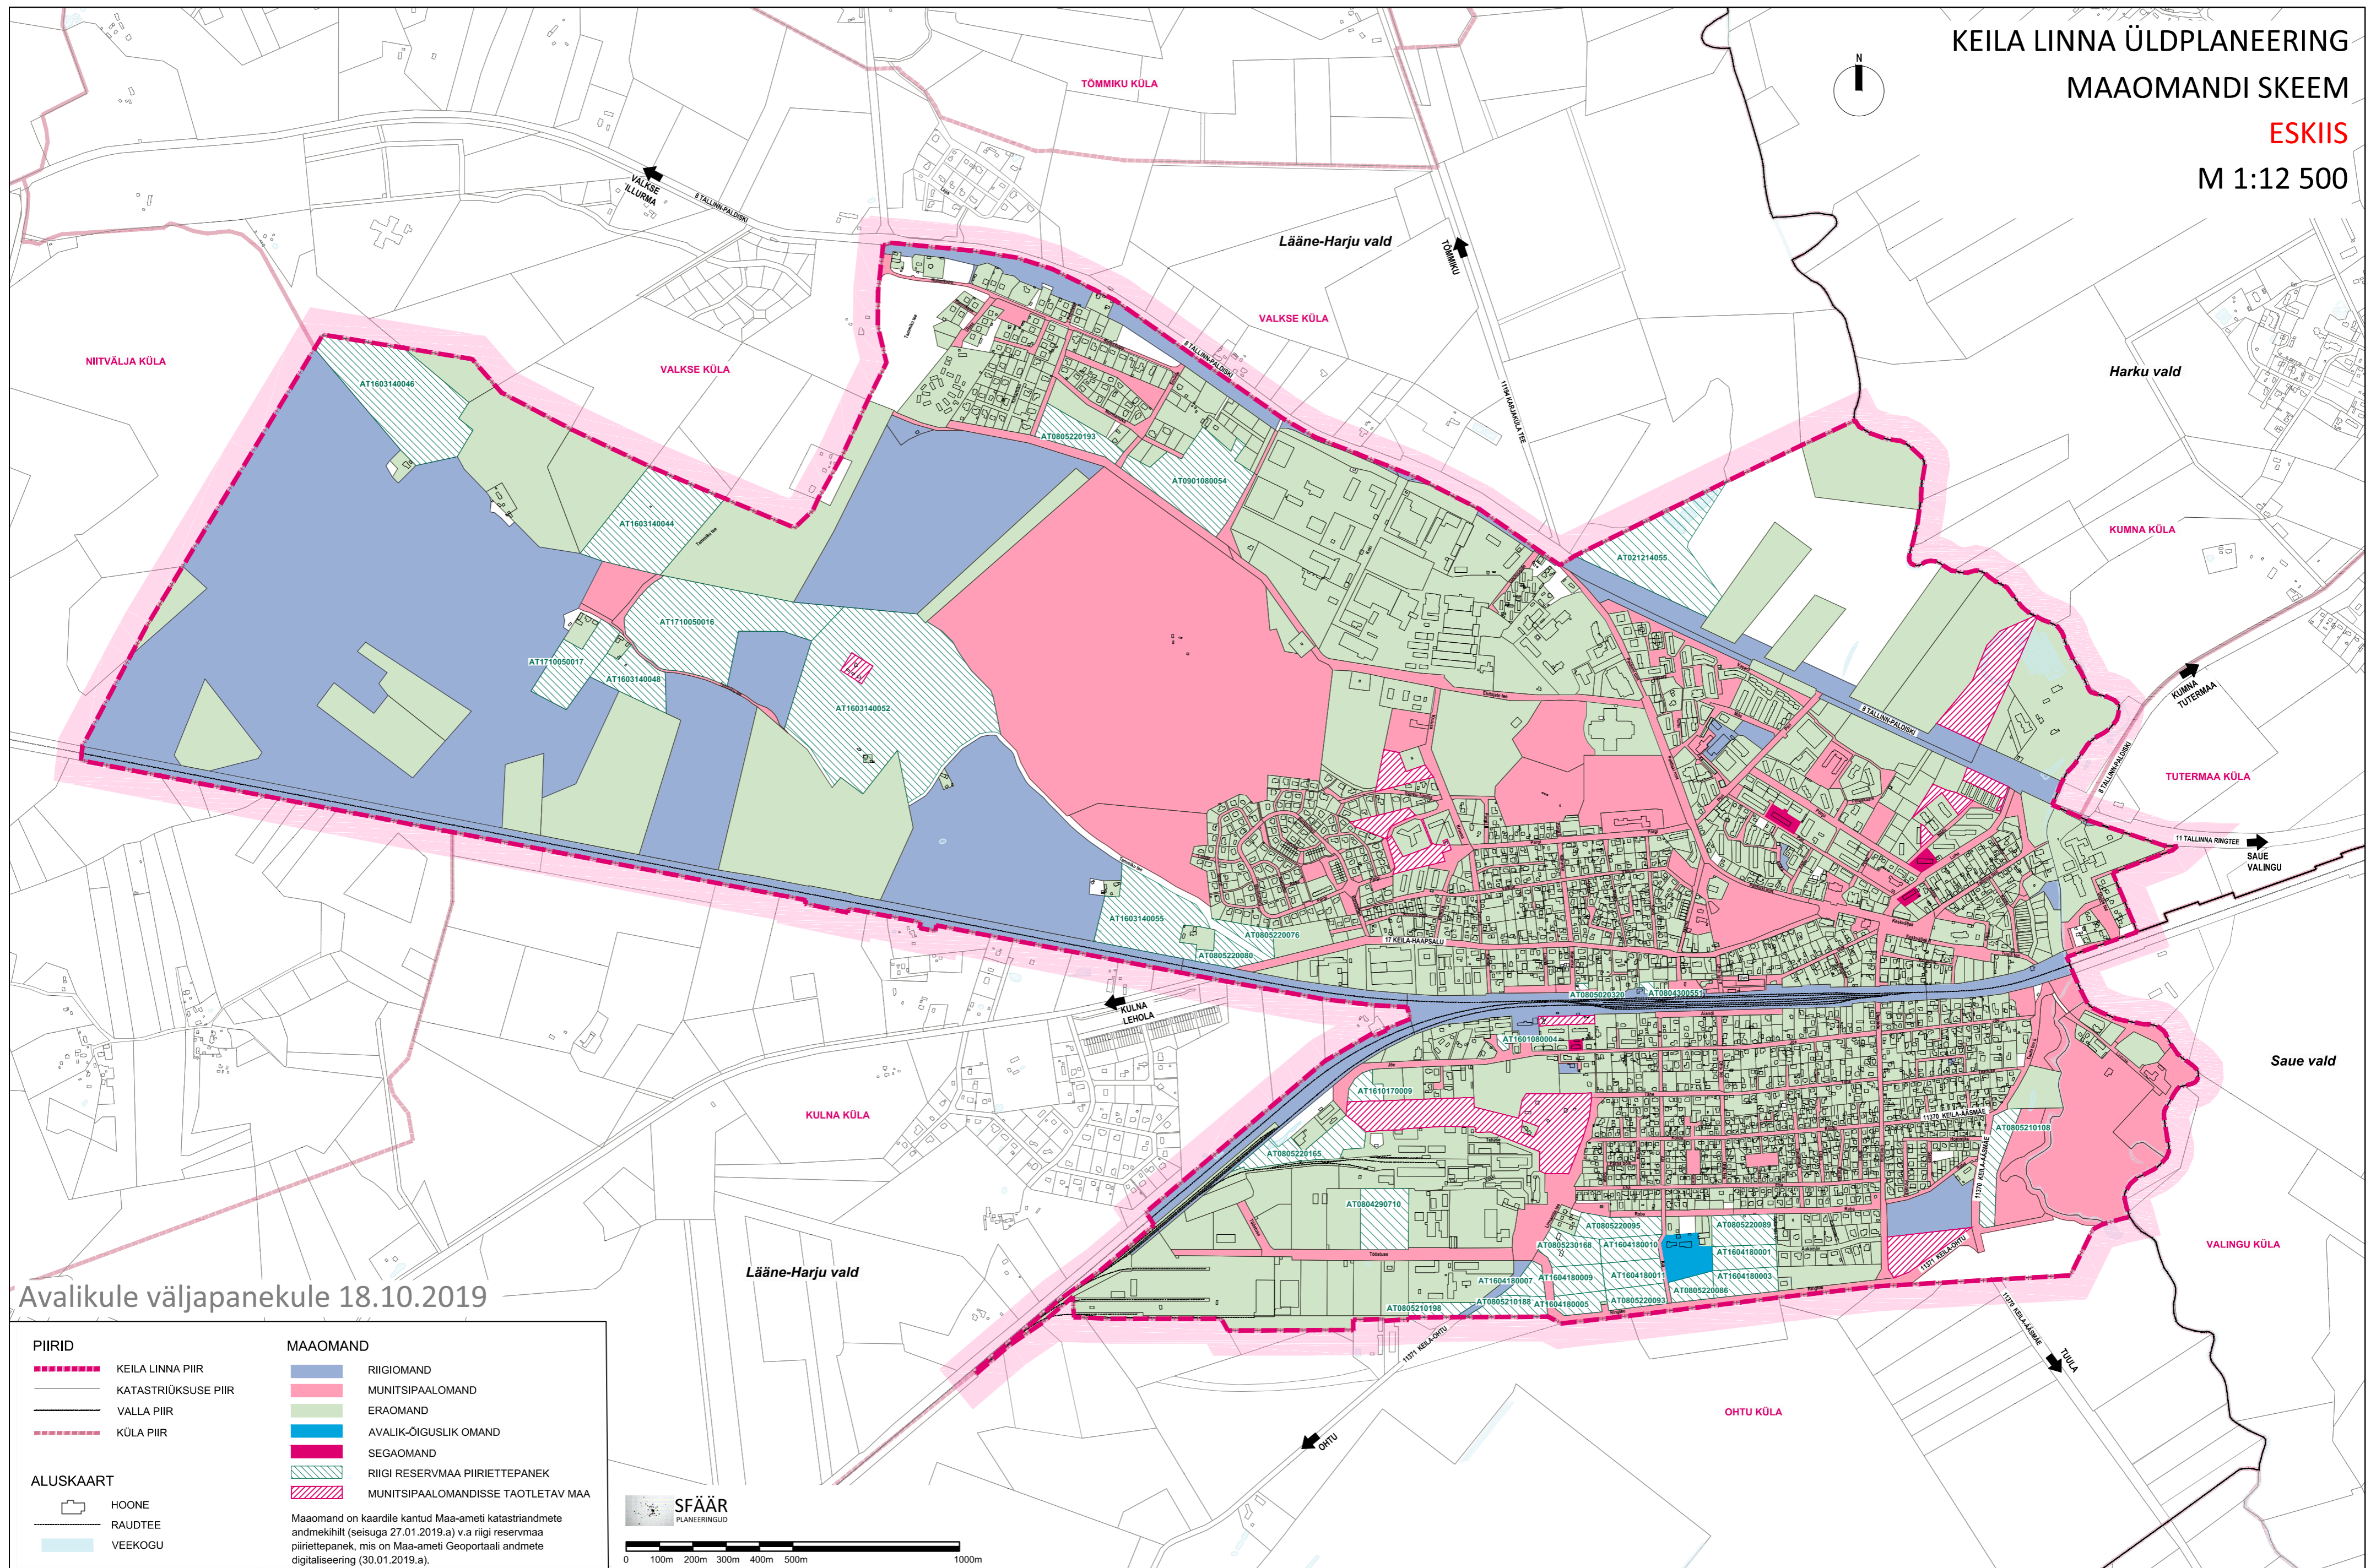

KEILA LINNA ÜLDPLANEERING
MAAOMANDI SKEEM

ESKIIS

M 1:12 500

Avalikule väljapanekule 18.10.2019

PIIRID	MAAOMAND
— KEILA LINNA PIIR	RIIGIOMAND
— KATASTRIOKSUSE PIIR	MUNITSIPAALOMAND
— VALLA PIIR	ERAOMAND
— KÜLA PIIR	AVALIK-ÕIGUSLIK OMAND
	SEGAOMAND
ALUSKAART	RIIGI RESERVMAA PIIRIETTEPANEK
— HOONE	MUNITSIPAALOMANDISSE TAOTLETAV MAA
— RAUDTEE	
— VEEKOGU	

Maaomand on kaardile kantud Maa-ameti katastrandmete andmekihilt (seisuga 27.01.2019.a) v.a riigi reservmaa piirietepanek, mis on Maa-ameti Geoportali andmete digitaliseering (30.01.2019.a).

SFÄÄR
PLANEERINGUD